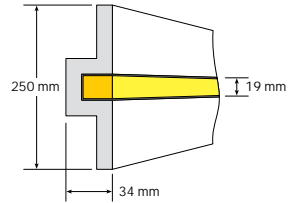

RIGILUX® 19 VI

RIGILUX® 19 VI
RIGILUX® 19 VI

RIGILUX®

- LED Lichtlinie, 19 mm breit, homogen leuchtend, mit Magnethalterung
 - Komplettsystem, Trockenbau Formteil mit bündig integrierter LED Lichtlinie
 - Komplettpreis, inkl. Maßkonfektionierung gem. Plan oder Kundenvorgabe
 - weitere Ausführungen auf Anfrage
- LED line light, 19 mm in width, homogeneously glowing, with magnetic mount
 - complete system, dry construction molding with flush mounted LED line light
 - complete price, incl. custom packing according to plan or customer specification
 - further versions upon request
- ligne de lumière LED, largeur 19 mm, éclairage homogène, support aimanté
 - système intégrale, pièce façonnée pour la construction à sec comportant une ligne de lumière LED intégrée affleurante
 - prix global, y compris fabrication sur mesure selon plan ou spécifications du client
 - d'autres exécutions sur demande

Art.-No.	Model	Beschreibung • description • description	Abmessungen • dimensions
	97001	RL AK 1 Anschlusskabel connecting cable câble de raccordement	5 m
	97002	RL AK 2 Anschlusskette mit 2 Anschlüssen Connecting chain with 2 connectors Chaîne de branchement avec 2 connexions	7 m
	97003	RL AK 3 Anschlusskette mit 5 Anschlüssen Connecting chain with 5 connectors Chaîne de branchement avec 5 connexions	10 m
	97004	RL VL 2 Verlängerungskabel connecting cable câble de raccordement	2 m
	97005	RL VL 5 Verlängerungskabel connecting cable câble de raccordement	5 m
	97006	RL AV 6 Anschlussverteiler mit 6 Anschlüssen Terminal block with 6 connectors Distributeur de branchement avec 6 connecteurs	
	97000	RI GER Gehrungsschnitt Mitre cut Coupe en onglet	