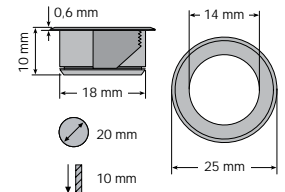

dot-spot®
Akzente setzen!

- 14 mm Akzentlichtpunkte, Einbautiefe nur 10 mm mit Montageklammer; zur Akzentuierung von Parkett/ Laminat-Böden oder gefliesten Flächen in Bad, Dusche, Flur, Küche und Wohnbereich
- extrem dünne Zwillingslitze 1,4 mm x 2,6 mm, für Montage in Boden, Wand und Verkleidungen im Innenbereich
- Komplettsset, bestehend aus 5 Akzentlichtpunkten, mit Indoor-Netzteil zur Montage in Unterputz Dosen
- hohe Lebensdauer, erschütterungsunempfindlich
- chlor- und solewasserbeständiges V4A Edelstahlgehäuse
- Temperaturbereich - 25 °C bis + 45 °C
- kleine, elegante Bauform, tagsüber unauffällig, abends blendfreier, faszinierender Lichteffekt

- 14 mm accent light points, installation depth only 10 mm with mounting clamp; for accentuating parquet/laminate floors or tiled surfaces in the bathroom, shower, hallway, kitchen and living area
- extremely thin twin strand 1.4 mm x 2.6 mm, for indoor installation in floors, walls and claddings
- complete set, consisting of 5 accent light points, with indoor power supply for installation in flush-mount boxes
- long service life, insensitive to vibration
- chlorine and brine-resistant 316L stainless steel housing
- operable temperature range from - 25 °C to + 45 °C
- small, elegant design, unobtrusive during the day, glare-free and fascinating light effect in the evening