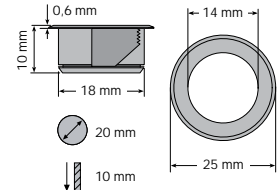

dot-spot®
Akzente setzen!

- 14 mm Akzentlichtpunkte, Einbautiefe nur 10 mm mit Montageklammer; zur Akzentuierung von Terrassen, Wegen, Treppen, Teichen uvm.
- mikrobenbeständiges PUR Anschlusskabel Durchmesser 3,4 mm, direkt mit dem Spot wasserdicht vergossen, für Installation im Außenbereich
- Komplettsset, bestehend aus 5 Akzentlichtpunkten, mit Outdoor-Netzteil
- hohe Lebensdauer, erschütterungsunempfindlich
- chlor- und solewasserbeständiges V4A Edelstahlgehäuse
- Temperaturbereich - 25 °C bis + 45 °C
- kleine, elegante Bauform, tagsüber unauffällig, abends faszinierender, blendfreier Lichteffekt

- 14 mm accent light points, installation depth only 10 mm with mounting clamp; for accentuating terraces, ways, staircases, ponds and many more
- microbe-resistant PUR connection cable diameter 3.4 mm, directly grouted with the spot, waterproof, for outdoor installation
- complete set, consisting of 5 accent light points, with outdoor power supply
- long service life, insensitive to vibration
- chlorine and brine-resistant 316L stainless steel housing
- operable temperature range from - 25 °C to + 45 °C
- small, elegant design, unobtrusive during the day, fascinating and glare-free light effect in the evening

- spot d'éclairage indirect 14 mm, profondeur d'intégration seulement 10 mm, pince de montage fournie; pour valoriser les terrasses, les chemins, les escaliers, les étangs, etc.
- comprenant un câble de raccordement PUR résistant aux microbes, diamètre 3,4 mm, moulé de manière étanche directement avec le spot, pour une installation à l'extérieur
- kit complet, composé de 5 spots d'éclairage indirect, avec un bloc d'alimentation pour l'extérieur
- longue durée de vie, résistant aux vibrations
- résistant au chlore et à l'eau salée, boîtier en inox V4A
- plage de température - 25 °C à + 45 °C
- petite forme de construction élégante, discrète la journée, le soir, un effet de lumière fascinant sans éblouissement