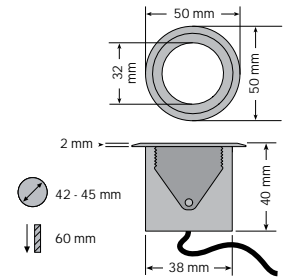

colorgarden LED-Einbauspot 3er Komplettsset 230 V / 12 V, 3 W

colorgarden LED recessed spot complete set of 3 spots 230 V / 12 V, 3 W

colorgarden kit complet à 3 pièces avec les luminaires LED encastrables 230 V / 12 V, 3 W

dot-spot®
Akzente setzen!

- LED Einbauleuchte mit 3 W Power LED, Betrieb direkt an 12 V AC/DC, Abstrahlwinkel 40°, ideal zur Beleuchtung von Pflanzen und Architektur oder als Streiflicht an Mauer und Boden; Montage in Boden, Wand und Decke
- Komplettsset, bestehend aus:
 - 3 Spots, mit 5 m Anschlusskabel und Niedervoltstecker
 - 3 Montagehülsen 83 x Ø 44 mm
 - 1 x 3-fach Verteiler
 - 1 Netzteil 12 V 20 W
- Blending, rund, V4A Edelstahl, Gehäuse Aluminium eloxiert; Temperaturbereich - 25°C bis + 45°C
- LED recessed spot with 3 W power LED, direct operation with 12 V AC/DC, beam angle 40°, ideal for illuminating plants and architecture or as wall or floor sidelight; installation in floors, walls and ceilings
- complete set, consisting of:
 - 3 spots, with 5 m connection cable and low-voltage plug
 - 3 mounting sleeves 83 x Ø 44 mm
 - 1 x triple distributor
 - 1 power supply 12 V 20 W
- Glare ring, round, in 316L stainless steel, anodized aluminum housing; operable temperature range - 25°C up to + 45°C
- luminaire LED encastrable comportant 3 LED à 3 W puissants, fonctionnement directement par 12 V AC/DC, angle de rayonnement 40°, idéal pour l'éclairage de plantes et de l'architecture ou tant que lumière fugitive sur les murs et le sol; montage au sol, au mur et au plafond
- kit complet, composé de :
 - 3 spots avec un câble de raccordement de 5 m et un fiche de basse voltage
 - 3 douilles de montage 83 x Ø 44 mm
 - 1 diffuseur triple
 - 1 bloc d'alimentation 12 V 20 W
- diaphragme annulaire, rond, V4A en inox, boîtier en aluminium anodisé; boîte gamme de température entre - 25°C et + 45°C