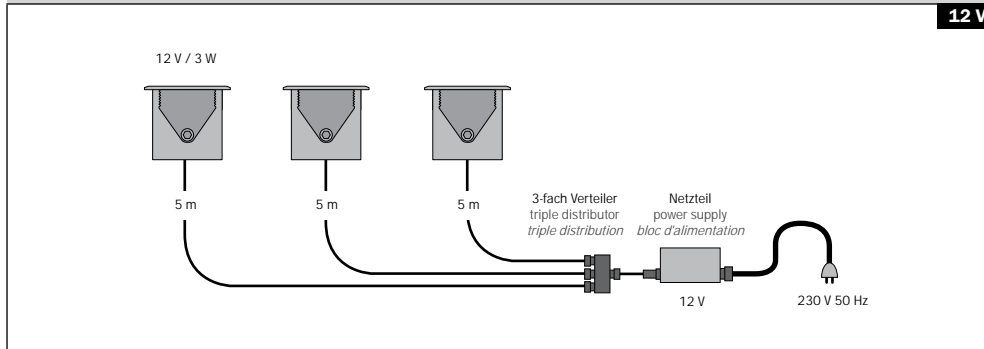

colorgarden LED-Einbauspot 12 V, 3 W • 3er Set Anschlussplan • triple set wiring diagram • plan de câblage de lot de 3