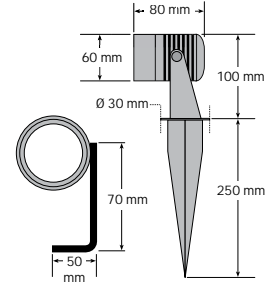

# colorgarden LED-Spot, 230 V, 4 W

colorgarden LED spotlight, 230 V, 4 W  
colorgarden spot LED compacte, 230 V, 4 W

dot-spot®  
Akzente setzen!

- kompakter LED Strahler 4 W für direkten Anschluss an 230 V Netzspannung
- Komplettsset, mit LED Strahler, 5 m Zuleitung mit Schukostecker, Edelstahl-Erdspieß und Montagewinkel
- einzigartiges Design, Gehäuse Aluminium, silberfarben eloxiert
- hervorragendes Thermomanagement für sehr hohe Lebensdauer der LED
- Temperaturbereich - 25 °C bis + 45 °C

- compact LED luminaire with 4 W for direct connection to 230 V line voltage
- full set, with LED spotlight, 5 m cable with shockproof plug, stainless steel peg and assembly bracket
- Unique design, aluminum body, anodised in silver colour
- excellent thermal management for a very long LED life
- operable temperature range - 25 °C up to + 45 °C

- spot LED compacte 4 W pour un branchement direct au réseau d'alimentation 230 V
- set complet avec le spot LED, la conduite d'alimentation de 5 m avec fiche à contact terre, prise de terre en acier inoxydable et cornière de montage
- design unique, boîtier en aluminium anodisé couleur argent
- contrôle thermique excellent pour une très longue durée de vie des LED
- boîte gamme de température entre - 25 °C et + 45 °C

## LED-Spot 230 V, 4 W Set ► Anschlussplan • wiring diagram • plan de câblage