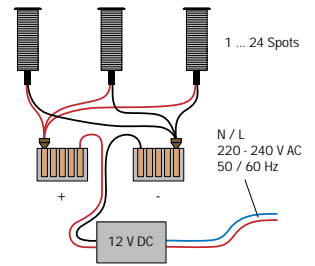

dot-spot Akzentlichtpunkt 8 mm, 12 V DC

dot-spot accent light point 8 mm, 12 V DC
dot-spot accent de lumière 8 mm, 12 V CC

dot-spot®
Akzente setzen!

- 8 mm Akzentlichtpunkt, robuste Ausführung für den Einsatz im Außenbereich und unter Wasser, zur effektvollen Beleuchtung von Wegen, Einfahrten, Treppen uvm.
- mit Nichia Marken-LED, für hohe Lebensdauer
- hohe Leuchtkraft, erschütterungsunempfindlich
- chlor- und solewasserbeständiges V4A Edelstahlgehäuse
- Temperaturbereich - 25 °C bis + 45 °C
- mikrobenbeständiges PUR Kabel, direkt mit dem Spot wasserdicht vergossen
- kleine, elegante Bauform, tagsüber unauffällig, abends blendfreier, faszinierender Lichteffect

Art.-No.	Cable Length	
XXXX.XXX.01	5 m PUR	←
XXXX.XXX.02	10 m PUR	←

Zubehör • accessories • accessoires ▶ dot-spot 12 V

Art.-No.	Model	Beschreibung • description • description	Abmessungen • dimensions
93401	BF M 10	Befestigungssatz, mit Mutter, Distanzhülse und Dichtung Installation kit with nut, spacer sleeve and gasket Kit de montage comprenant un écrou, une douille de distance et un joint	M 10
90104	nt 12/6 do	Netzteil 12 V 6 W, IP 20 für innen, zum Einbau in UP-Dosen für max. 24 Spots Power supply 12 V 6 W, IP 20 for indoor use, installation in flush-mount boxes for a max. of 24 spots Source d'alimentation 12 V 6 W, IP 20 pour les espaces intérieurs, pour l'intégration aux prises de courant sous enduit pour un maximum de 24 spots	50 x 40,8 x 21,5 mm
90105	nt 12/6 od Set	Netzteil 12 V 6 W, IP 65 für außen, mit wassergeschützter Anschlussdose, für max. 24 Spots Power supply 12 V 6 W, IP 65 for outdoor use, with water protected junction box, for max. 24 spots Source d'alimentation 12 V 6 W, IP 65 pour les espaces extérieurs, pour une prise de courant étanche à l'eau pour un maximum de 24 spots	94 x 94 x 57 mm