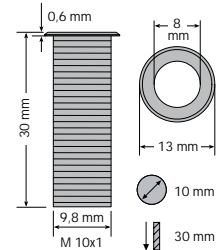

dot-spot Akzentlichtpunkt 8 mm, 12 V DC

dot-spot accent light point 8 mm, 12 V DC
dot-spot accent de lumière 8 mm, 12 V CC

dot-spot®
Akzente setzen!

- 8 mm Akzentlichtpunkt, robuste Ausführung für den Einsatz im Außenbereich und unter Wasser, zur effektvollen Beleuchtung von Wegen, Einfahrten, Treppen uvm.
- mit Nichia Marken-LED, für hohe Lebensdauer
- hohe Leuchtkraft, erschütterungsunempfindlich
- chlor- und solewasserbeständiges V4A Edelstahlgehäuse
- Temperaturbereich - 25 °C bis + 45 °C
- mikrobenbeständiges PUR Kabel, direkt mit dem Spot wasserdicht vergossen
- kleine, elegante Bauform, tagsüber unauffällig, abends blendfreier, faszinierender Lichteffect

- 8 mm accent light point, robust type for exterior and underwater use, for atmospheric lighting of paths, drives, stairwells etc.
- with Nichia brand-name LED, for a long life
- high luminosity, resistant to vibration
- salt and chlorinated water resistant stainless steel 316 L housing
- operable temperature range - 25 °C up to + 45 °C
- microbe-proof PUR cable, directly molded with spot to form a water-tight bond
- small, elegant design, inconspicuous in the daytime, dazzle-free and fascinating lighting effects at night