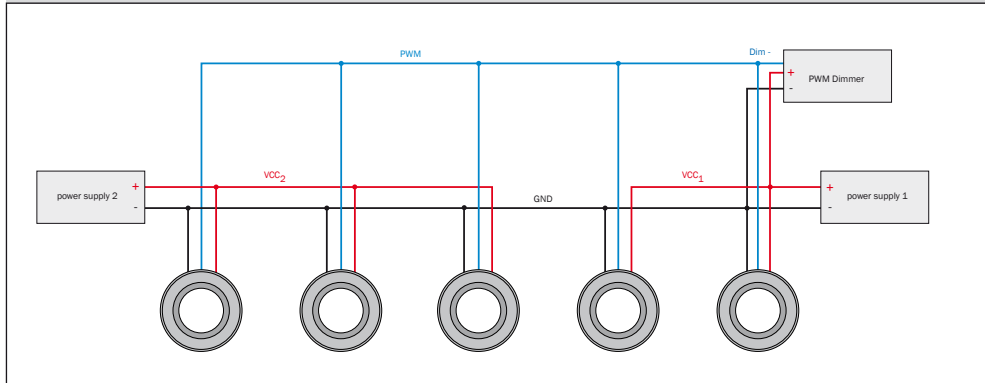

Schaltplan mit Dimmer • wiring diagram with dimmer module • plan de câblage avec module du variateur de lumière

Chrom matt • Chrome matte • Chrome mat