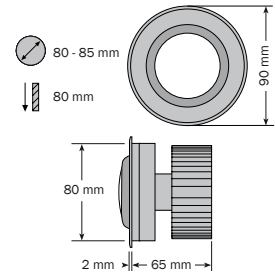

LED downlight, 12 W

LED downlight, 12 W
LED downlight, 12 W

dot-spot®
Akzente setzen!

- schwenkbare LED Deckeneinbauleuchte zur optimalen Ausleuchtung von kleinen und größeren Räumen
- mit 4 Highpower LEDs
- galvanisiertes Aluminiumgehäuse Nickel matt oder Chrom matt
- dimmbar
- Schwenkbereich 40° um die Vertikalachse
- hervorragendes Thermomanagement für hohe Lebensdauer > 40.000 Std.
- Temperaturbereich - 25°C bis + 45°C

- dimmable led lighting fixture for optimal illumination of little and big premises
- with 4 Highpower LED
- electroplated aluminium housing nickel matt or chrome matt
- dimmable
- swivelling range 40° around the vertical axis
- excellent thermal management for long service life > 40.000 h
- temperature range - 25°C bis + 45°C

- lampes LED pivotantes à encarter dans le plafond pour un éclairage optimal de petites et grandes pièces
- avec 4 LED Highpower
- boîtier en aluminium nickel mat ou chrome mat
- réglage continu de luminosité
- plage de pivotement vertical de 40°
- contrôle thermique excellent pour une longue durée de vie des LED
- boîte gamme de température entre - 25°C et + 50°C