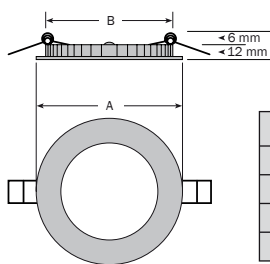

IP 20

- LED Flächen-Einbauleuchte, Einbautiefe nur 18 mm
- weiße Blende, perfekt für den Einbau in Gipskarton Wände und Decken und Verkleidungen aller Art
- leichte Montage, mit Haltefedern
- Netzteil 24 V DC im Lieferumfang enthalten
- hohe Lebensdauer, 20.000 – 30.000 h

- LED flat recessed spot, installation depth only 18 mm
- white screen, perfect for installation in plasterboard walls and ceilings as well as in any kind of cladding
- easy mounting, with retaining springs
- mains adapter 24 V DC included
- long service life, 20,000 – 30,000 h

- luminaire vidéo LED embarqué, profondeur d'intégration 18 mm seulement
- cache blanc, convient parfaitement à l'encastrement dans du placo-plâtre aux murs et aux plafonds et aux revêtements de tous types
- montage facile, avec des ressorts de retenue
- bloc d'alimentation 24 V DC fourni
- longue durée de vie, 20 000 à 30 000 h

Art.-No.	Model	∅	∠	Watt	⚡
flat-light					
13101.XX.XX.XX	fir 145	∅ 145 mm	110°	7 W	110 - 240 V AC
13102.XX.XX.XX	fir 180	∅ 180 mm	110°	11 W	110 - 240 V AC
13103.XX.XX.XX	fir 240	∅ 240 mm	110°	16 W	110 - 240 V AC
13104.XX.XX.XX	fir 300	∅ 300 mm	110°	19 W	110 - 240 V AC
13201.XX.XX.XX	fiq 200	□ 200 x 200 mm	110°	10 W	110 - 240 V AC

Art.-No.	☀	∅	fir 145	fir 180	fir 240	fir 300	fiq 200	CRI
XXXX 00.XX.XX	☐ 3000 K		270 lm	490 lm	900 lm	1000 lm	500 lm	80
XXXX 01.XX.XX	☐ 4200 K		320 lm	550 lm	1020 lm	1120 lm	520 lm	80
XXXX 11.XX.XX	☐ 6000 K		330 lm	570 lm	1050 lm	6000 lm	550 lm	80

Installation • installation • installation

	A	B	C
fir 145	145 mm	125 mm	131 mm
fir 180	180 mm	161 mm	166 mm
fir 240	240 mm	220 mm	230 mm
fir 300	300 mm	280 mm	286 mm