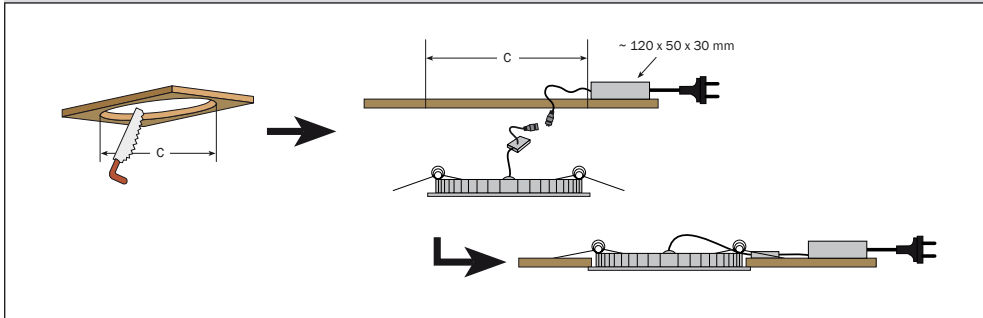

IP 20

- LED Flächen-Einbauleuchte, Einbautiefe nur 18 mm
- weiße Blende, perfekt für den Einbau in Gipskarton Wände und Decken und Verkleidungen aller Art
- leichte Montage, mit Haltefedern
- Netzteil 24 V DC im Lieferumfang enthalten
- hohe Lebensdauer, 20.000 – 30.000 h

- LED flat recessed spot, installation depth only 18 mm
- white screen, perfect for installation in plasterboard walls and ceilings as well as in any kind of cladding
- easy mounting, with retaining springs
- mains adapter 24 V DC included
- long service life, 20,000 – 30,000 h

- luminaire vidéo LED embarqué, profondeur d'intégration 18 mm seulement
- cache blanc, convient parfaitement à l'encastrement dans du placo-plâtre aux murs et aux plafonds et aux revêtements de tous types
- montage facile, avec des ressorts de retenue
- bloc d'alimentation 24 V DC fourni
- longue durée de vie, 20 000 à 30 000 h

Art.-No.	Model	∅	∠	Watt	⚡
flat-light					
13101.XX.XX.XX	fir 145	∅ 145 mm	110°	7 W	110 - 240 V AC
13102.XX.XX.XX	fir 180	∅ 180 mm	110°	11 W	110 - 240 V AC
13103.XX.XX.XX	fir 240	∅ 240 mm	110°	16 W	110 - 240 V AC
13104.XX.XX.XX	fir 300	∅ 300 mm	110°	19 W	110 - 240 V AC
13201.XX.XX.XX	fiq 200	□ 200 x 200 mm	110°	10 W	110 - 240 V AC

Art.-No.	☀	∅	fir 145	fir 180	fir 240	fir 300	fiq 200	CRI
XXXX 00.XX.XX	☐ 3000 K		270 lm	490 lm	900 lm	1000 lm	500 lm	80
XXXX 01.XX.XX	☐ 4200 K		320 lm	550 lm	1020 lm	1120 lm	520 lm	80
XXXX 11.XX.XX	☐ 6000 K		330 lm	570 lm	1050 lm	6000 lm	550 lm	80

Installation • installation • installation

	A	B	C
fir 145	145 mm	125 mm	131 mm
fir 180	180 mm	161 mm	166 mm
fir 240	240 mm	220 mm	230 mm
fir 300	300 mm	280 mm	286 mm