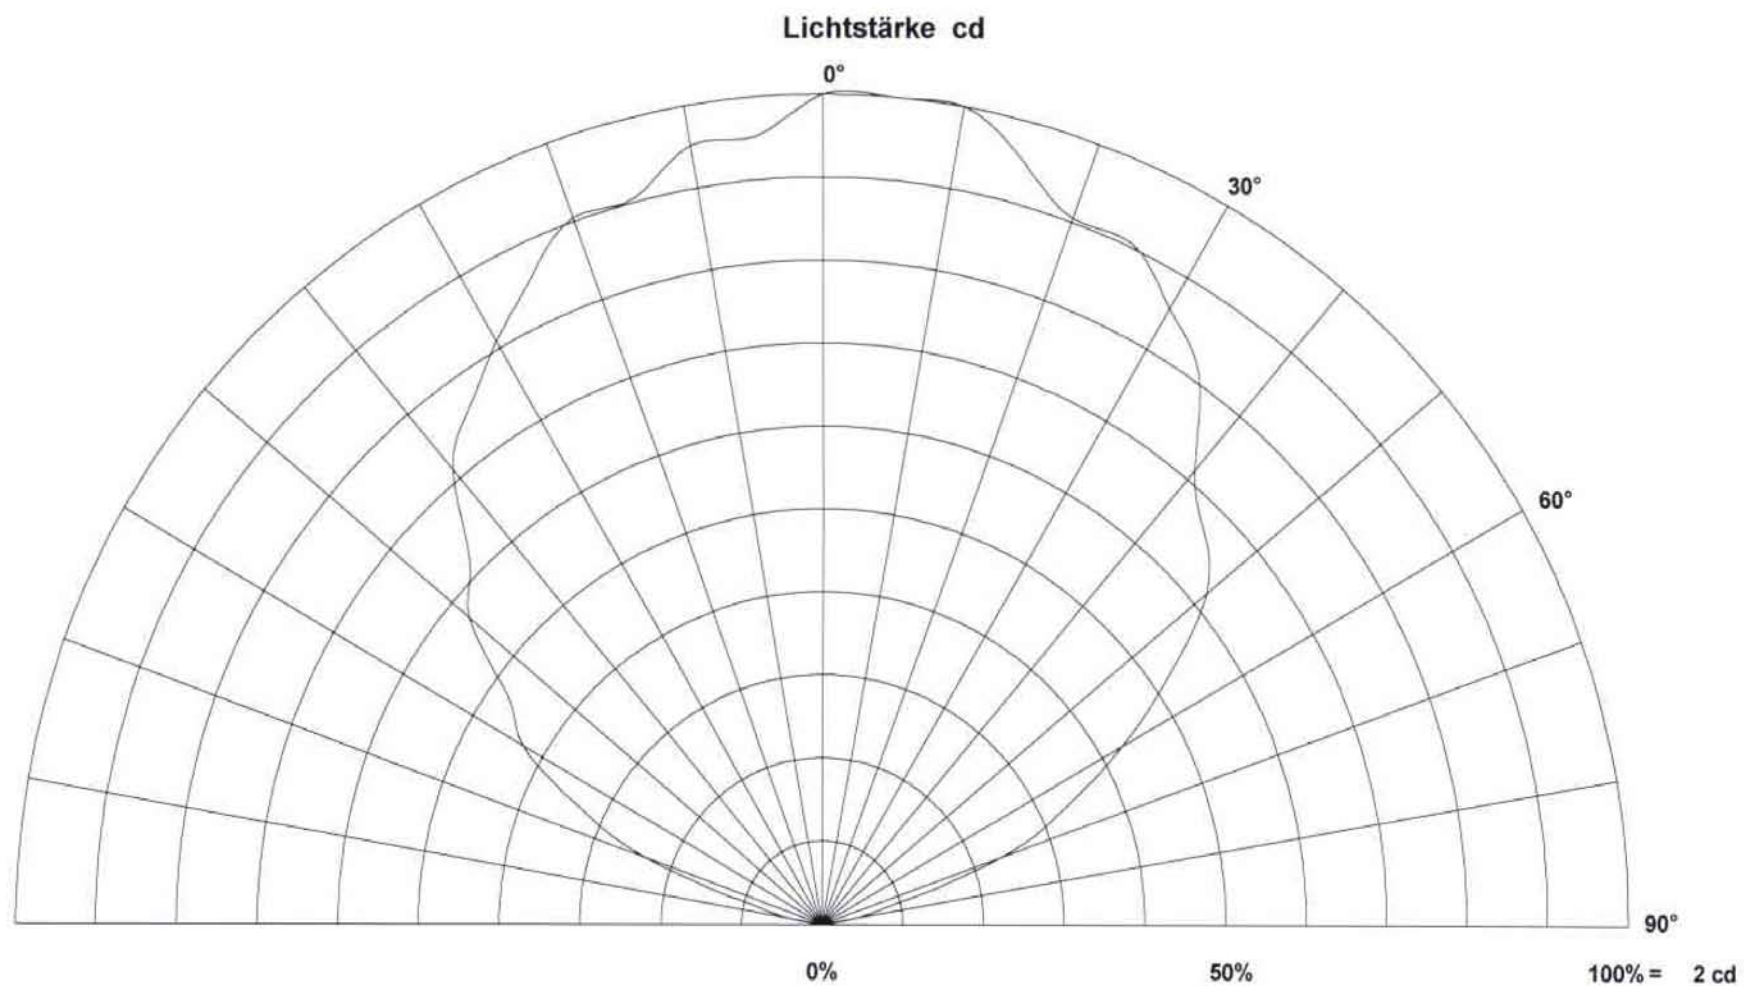

mini-disc, weiss

Stand: September 2011

dot-spot[®]

Akzente setzen!

mini-disc, warmweiss

Stand: September 2011

dot-spot[®]

Akzente setzen!