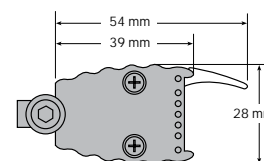

LED Wallwasher lineo, 24 V

LED wallwasher lineo, 24 V
LED wallwasher lineo, 24 V

dot-spot®
Akzente setzen!

- hochwertiger Wallwasher, extrem leuchtstark, bei sehr kleinen Abmessungen, mit Power LEDs
- komplett vergossen, für den Einsatz im Außenbereich
- eloxiertes Aluminiumgehäuse, mit 5 m Anschlusskabel
- mit verschiedenen Längen und Abstrahlwinkeln lieferbar, optional mit Blendschutz
- hohe Lebensdauer, Temperaturbereich - 25 °C bis + 45 °C

- wallwasher de qualité, intensité d'éclairage extrême, aux dimensions très réduites, muni de LED Power
- variante RGB, en exécution en courant constant
- intégralement moulé, pour une utilisation à l'extérieur
- boîtier en aluminium anodisé muni d'un câble de raccordement de 5 m
- livrable en différentes longueurs et angles de rayonnement, pare-lumière anti-éblouissement en option
- longue durée de vie, plage de température - 25 °C à + 45 °C

Blendschutz
dazzle protection
bandeau

Article-No.	Model	Length	⚡	Watt	📏
lineo white 24 V, 18 - 54 W					
23336.XXX.XX.XX	lineo 336	336 mm	24 V DC	18 W	5 m ←
23666.XXX.XX.XX	lineo 666	666 mm	24 V DC	36 W	5 m ←
23996.XXX.XX.XX	lineo 996	996 mm	24 V DC	54 W	5 m ←
lineo RGB 24 V, 27 - 54 W					
24501.XXX.XX.XX	lineo 501 RGB	501 mm	24 V DC	27 W	5 m ←
24996.XXX.XX.XX	lineo 996 RGB	996 mm	24 V DC	54 W	5 m ←