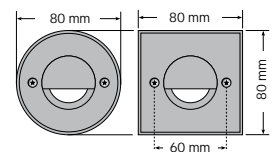

Art.-No.	Model		⚡	Watt
side-light				
11101.XXX.XX.XX	sl al	alu silver	230 V AC	3 W
11102.XXX.XX.XX	sl w	white	230 V AC	3 W

Art.-No.	☀️	∅ transparent	∅ diffuse	CRI
XXXX 830.XX.XX	☐ warm white, 3000 K	51 lm	48 lm	>80
XXXX 663.XX.XX	☐ cool white, 6300 K	73 lm	69 lm	>65

Art.-No.	🕸️	📶
XXXX.XXX.00.XX	diffuse	60°
XXXX.XXX.01.XX	transparent	60°

Art.-No.	Design
XXXX.XXX.XX.00	☉ round
XXXX.XXX.XX.01	☐ square