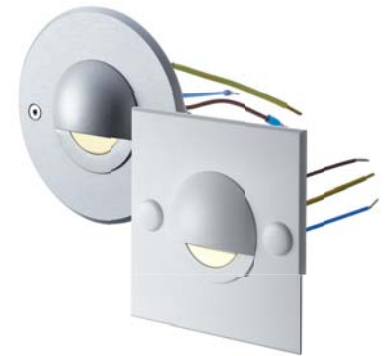

side-light 230 V, klar + diffus

side-light 230 V, transparent + diffuse

side-light 230 V, clair + diffus

dot-spot®
Akzente setzen!

- LED Einbauleuchte mit Blendschutz für direkten Anschluss an 230 V Netzspannung; Einbau in Standard-Unterputz- und Hohlwanddosen; perfekt für die Beleuchtung von Wegen, Treppen, Fluren, uvm.
- Schutzart IP 64, Montage auch im geschützten Außenbereich; Edelstahl-Montageschrauben und Dichtring im Lieferumfang enthalten
- Energieaufnahme nur 3 W, so hell wie 20 W Halogen
- Gehäuse Aluminium eloxiert, oder weiß lackiert, mit runder oder quadratischer Blende; mit Echtglaslinse klar oder diffus
- dimmbar (z.B. mit Eltako Universaldimmer EUD61NPN-UC)
- Temperaturbereich - 25 °C bis + 45 °C

- luminaire encastrable LED avec une bandeau pour un raccordement direct à une tension de réseau de 230 V; montage standard sous enduit et dans des prises murales creuses; optimal pour l'éclairage d'allées, d'escaliers, de couloirs, de vestibules, etc.
- classe de protection IP 64, montage également possible dans des abris extérieurs; vis de montage en acier inoxydable et bague d'étanchéité comprises dans la livraison
- absorption d'énergie de seulement 3 W, aussi lumineux que des halogènes de 20 W
- boîtier en aluminium anodisé ou avec finition blanche, avec une bandeau ronde ou carrée; avec une lentille en verre transparente ou diffuse
- à variation de lumière (p.e. avec le variateur universel Eltako EUD61NPN-UC)
- boîte gamme de température entre - 25 °C et + 45 °C