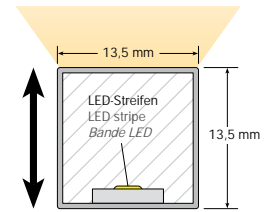

Biegerichtung bending direction / direction de flexion
flexibler Vollverguss flexible full grouting / scellement intégral flexible

Art.-No.		∅	CRI	⚡	Watt		
slimlux 13,5 flex, 8 W/m							
64135.828		warm white 2800 K	605 lm/m	>85	24 VDC	8 W/m	60 mm 10/10 mm
64135.832		warm white 3200 K	615 lm/m	>85	24 VDC	8 W/m	60 mm 10/10 mm
64135.842		neutral white 4200 K	679 lm/m	>85	24 VDC	8 W/m	60 mm 10/10 mm
64135.865		cool white 6500 K	684 lm/m	>85	24 VDC	8 W/m	60 mm 10/10 mm
64135.002		blue	54 lm/m	>85	24 VDC	8 W/m	60 mm 10/10 mm
64135.003		green	244 lm/m	>85	24 VDC	8 W/m	60 mm 10/10 mm
64135.004		amber	132 lm/m	>85	24 VDC	8 W/m	60 mm 10/10 mm
64135.005		red	137 lm/m	>85	24 VDC	8 W/m	60 mm 10/10 mm

A

Art. Nr A x Gesamtlänge aller Lichtleisten
Item no. A x total length of all light bars
N° d'art. A x longueur totale de toutes les
réglettes d'éclairage

Art.-No.	
Anschluss • Connection • Connexion	
64136.45	5 m
64136.41	0,15 m
64136.42	0,15 m

B

Art. Nr B x Anzahl Lichtleisten
Item no. B x number of light bars
N° d'art. B x nombre de réglettes
d'éclairage

Zubehör • accessories • accessoires ▶ slimlux 13,5 flex 8 W/m				
	Art.-No.	Model	Beschreibung • description • description	Unit
	95201	SL13,5 flex mp	Montageprofil Aluminium, starr, für sl 13,5 flex Installation profile Aluminum, rigid, for sl 13,5 flex Profil de montage Aluminium, rigide, pour sl 13,5 flex	1 m
	95211	SL13,5 flex mh	Halter Set V2A Edelstahl 10 Stck, mit Schrauben und Dübel Set of holders made from V2A type stainless steel, 10 pcs, with screws and anchors Jeu de supports V2A inox, 10 unités, vis et chevilles y compris	10 pcs.
	95220	Vaseline	Technische Vaseline f. Montage in Montageprofilen, Dose 100 ml Technical Vaseline for installation in installation profiles, can of 100 ml Vaseline technique pour le montage dans des profils de montage, boîte de 100 ml	100 ml
	98003	KB VHB 33/8	VHB Spezialklebeband, farblos, für außen und innen, Dicke 0,5 mm, Rolle 33 m, Breite 8 mm VHB special adhesive tape, colourless, for outdoor and indoor use, thickness 0.5 mm, roll 33 m, width 8 mm Ruban adhésif VHB, incolore, pour les espaces extérieurs et intérieurs, épaisseur 0,5 mm, rouleau 33 m, largeur 8 mm	33 m
	98000	KL spez	Spezialkleber, für außen und innen, wasserfeste Verklebungen von LED-Profilen, Kartusche, 300 ml Special glue, for outside and inside application, waterproof bond- ing, cartridge 300 ml Colle spéciale pour les espaces intérieurs et extérieurs, encollages étanches à l'eau de profilés LED, cartouche, 300 ml	300 ml

Weiteres Zubehör ab Seite • additional accessories from page • autre accessoires à partir de la page ▶ 106