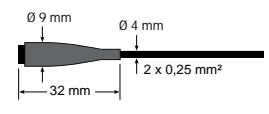

Biegeradius (Leuchtfäche innen)
bending radius (inner lighting area)
rayon de courbure (luminaire intérieure)