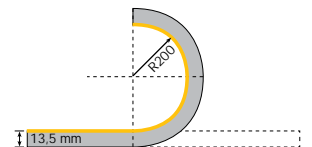

Biegeradius (Leuchtfäche aussen)
bending radius (outer lighting area)
rayon de courbure (surface d'éclairage extérieure)