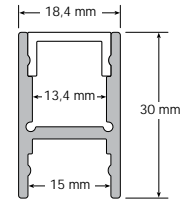

LED Lichtlinie slimlux 19 H

LED Linear Lighting slimlux 19 H

Lignes lumineuses LED slimlux 19 H

dot-spot®
Akzente setzen!

- Lichtlinie für Aufbaumontage, unsichtbare Befestigung, Breite 18,4 mm, Höhe 30 mm
- homogenes Leuchtbild
- auf Maß konfektioniert, mit Endkappen, max. Länge 5 m
- weitere Ausführungen auf Anfrage

- Line light for surface mounting, invisible mounting, width 18.4 mm, height 30 mm
- homogenous illumination pattern
- made to measure, with end caps, max. length 5 m
- further versions upon request

- ligne de lumière pour montage, fixation invisible, largeur 18,4 mm, hauteur 30 mm
- résultat d'éclairage homogène
- fabriqué sur mesure, aux capuchons aux extrémités, longueur maxi. 5 m
- d'autres exécutions sur demande

Art.-No.	Model	□	IP	Design
Profil • Profile • Profil				
62192.20.XXX	sl 19 H d 20	ALU	IP 20	mit diffuser Abdeckung with diffuse cover avec un recouvrement diffus
62192.64.XXX	sl 19 H d 64	ALU	IP 64	Teilverguss, mit diffuser Abdeckung partially grouted, with diffuse cover scellement partiel avec un recouvrement diffus
62192.67.XXX	sl 19 H d 67	ALU	IP 67	mit diffussem Vollverguss¹ with diffuse full grouting¹ avec un scellement diffus intégral¹