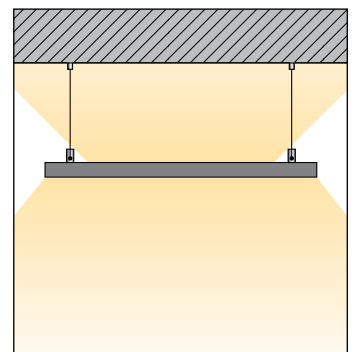

LED Lichtlinie slimlux 19 H

LED Linear Lighting slimlux 19 H

Lignes lumineuses LED slimlux 19 H

dot-spot®
Akzente setzen!

- Lichtlinie für Aufbaumontage, unsichtbare Befestigung, Breite 18,4 mm, Höhe 30 mm
- homogenes Leuchtbild
- auf Maß konfektioniert, mit Endkappen, max. Länge 5 m
- weitere Ausführungen auf Anfrage

- Line light for surface mounting, invisible mounting, width 18.4 mm, height 30 mm
- homogenous illumination pattern
- made to measure, with end caps, max. length 5 m
- further versions upon request

- ligne de lumière pour montage, fixation invisible, largeur 18,4 mm, hauteur 30 mm
- résultat d'éclairage homogène
- fabriqué sur mesure, aux capuchons aux extrémités, longueur maxi. 5 m
- d'autres exécutions sur demande

Art.-No.	Model	□	IP	Design
Profil • Profile • Profil				
62192.20.XXX	sl 19 H d 20	ALU	IP 20	mit diffuser Abdeckung with diffuse cover avec un recouvrement diffus
62192.64.XXX	sl 19 H d 64	ALU	IP 64	Teilverguss, mit diffuser Abdeckung partially grouted, with diffuse cover scellement partiel avec un recouvrement diffus
62192.67.XXX	sl 19 H d 67	ALU	IP 67	mit diffussem Vollverguss¹ with diffuse full grouting¹ avec un scellement diffus intégral¹