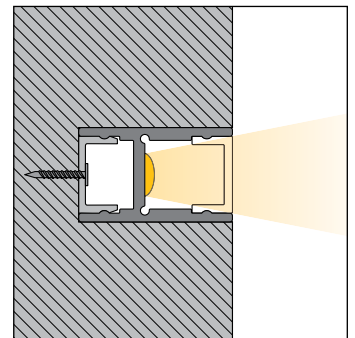

¹ Durch den Verguss verändert sich der Wert der Lichtfarbe geringfügig

¹ The grouting changes the lighting colour value slightly

¹ Le scellement transparent change la valeur de la couleur de la lumière légèrement

² Nur mit Anschluss 5 m offen lieferbar

² Available open only with 5 m connection

² Disponible uniquement avec un branchement de 5 m ouvert

Optimale Ausleuchtung: Zugabe Anfang + n x cut + Zugabe Ende

Perfect illumination: addition beginning + n x cut + addition end

Éclairage optimum : Rajout début + n x cut + rajout fin

Art.-No.	Anschluss + Endkappen • Connection and end caps • Connexion et capuchons
Anschluss und Endkappen • Connection and end caps • Connexion et capuchons	
62192A.45	5 m Endkappen Metall und Konfektionierung, offenes Kabel 5 m Metal end caps and standard packing, open cable 5 m Capuchons sur les extrémités métal et fabrication sur mesure, câble ouvert
62192A.41	0,15 m Endkappen Metall und Konfektionierung, Stecker einseitig 0,15 m Metal end caps and standard packing, plug on one side 0,15 m Capuchons sur les extrémités métal et fabrication sur mesure, fiche sur un côté
62192A.42	0,15 m Endkappen Metall und Konfektionierung, Stecker Buchse beidseitig 0,15 m Metal end caps and standard packing, plug/socket 0,15 m Capuchons sur les extrémités métal et fabrication sur mesure, fiche / douille

A