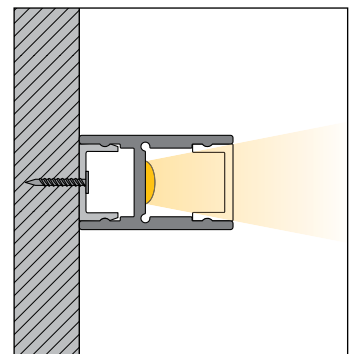

¹ Durch den Verguss verändert sich der Wert der Lichtfarbe geringfügig

¹ The grouting changes the lighting colour value slightly

¹ Le scellement transparent change la valeur de la couleur de la lumière légèrement

² Nur mit Anschluss 5 m offen lieferbar

² Available open only with 5 m connection

² Disponible uniquement avec un branchement de 5 m ouvert

Optimale Ausleuchtung: Zugabe Anfang + n x cut + Zugabe Ende

Perfect illumination: addition beginning + n x cut + addition end

Éclairage optimum : Rajout début + n x cut + rajout fin

Art.-No.	Anschluss + Endkappen • Connection and end caps • Connexion et capuchons
Anschluss und Endkappen • Connection and end caps • Connexion et capuchons	
62192A.45	5 m Endkappen Metall und Konfektionierung, offenes Kabel 5 m Metal end caps and standard packing, open cable 5 m Capuchons sur les extrémités métal et fabrication sur mesure, câble ouvert
62192A.41	0,15 m Endkappen Metall und Konfektionierung, Stecker einseitig 0,15 m Metal end caps and standard packing, plug on one side 0,15 m Capuchons sur les extrémités métal et fabrication sur mesure, fiche sur un côté
62192A.42	0,15 m Endkappen Metall und Konfektionierung, Stecker Buchse beidseitig 0,15 m Metal end caps and standard packing, plug/socket 0,15 m Capuchons sur les extrémités métal et fabrication sur mesure, fiche / douille

A