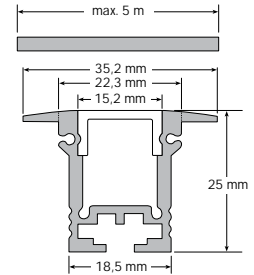

LED Lichtlinie slimlux 19 K

LED Linear Lighting slimlux 19 K

Lignes lumineuses LED slimlux 19 K

dot-spot®
Akzente setzen!

- Lichtlinie für integrierte Montage, Breite mit Kragen 35,2 mm, Höhe 25 mm
- homogenes Leuchtbild
- auf Maß konfektioniert, mit Endkappen, max. Länge 5 m
- weitere Ausführungen auf Anfrage

- narrow line light for surface and integrated mounting, width with collar 35.2 mm, height 25 mm
- homogenous illumination pattern
- made to measure, with end caps, max. length 5 m
- further versions upon request

- ligne de lumière pour montage intégré, largeur avec manchette 35,2 mm, hauteur 25 mm
- résultat d'éclairage homogène
- fabriqué sur mesure, aux capuchons aux extrémités, longueur maxi. 5 m
- d'autres exécutions sur demande

Art.-No.	Model	□	IP	Design
Profil • Profile • Profil				
62193.20.XXX	sl 19 K d 20	ALU	IP 20	mit diffuser Abdeckung with diffuse cover avec un recouvrement diffus
62193.64.XXX	sl 19 K d 64	ALU	IP 64	Teilverguss, mit diffuser Abdeckung partially grouted, with diffuse cover scellement partiel avec un recouvrement diffus
62193.67.XXX	sl 19 K d 67	ALU	IP 67	mit diffusum Vollverguss ¹ with diffuse full grouting ¹ avec un scellement diffus intégral ¹