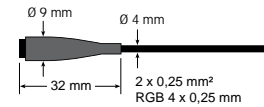

LED Lichtlinie slimlux 19 K

LED Linear Lighting slimlux 19 K

Lignes lumineuses LED slimlux 19 K

dot-spot®
Akzente setzen!

- Lichtlinie für integrierte Montage, Breite mit Kragen 35,2 mm, Höhe 25 mm
- homogenes Leuchtbild
- auf Maß konfektioniert, mit Endkappen, max. Länge 5 m
- weitere Ausführungen auf Anfrage

- narrow line light for surface and integrated mounting, width with collar 35.2 mm, height 25 mm
- homogenous illumination pattern
- made to measure, with end caps, max. length 5 m
- further versions upon request

- ligne de lumière pour montage intégré, largeur avec manchette 35,2 mm, hauteur 25 mm
- résultat d'éclairage homogène
- fabriqué sur mesure, aux capuchons aux extrémités, longueur maxi. 5 m
- d'autres exécutions sur demande

Art.-No.	☀	∅	CRI	⚡	Watt	✂	🔌
LED Band • LED stripe • Bande LED							
XXXXX.XX.827.0481	☀ warm white 2700 K	1050 lm/m	>80	24 VDC	9,6 W/m	100 mm	10/10 mm
XXXXX.XX.840.0491	☀ neutral white, 4000 K	1200 lm/m	>80	24 VDC	9,6 W/m	100 mm	10/10 mm
XXXXX.XX.960.1530	☀ cool white, 6000 K	960 lm/m	>90	24 VDC	9,6 W/m	50 mm	10/10 mm
XXXXX.XX.827.0528	☀ warm white 2700 K	2100 lm/m	>80	24 VDC	19,2 W/m	50 mm	10/10 mm
XXXXX.XX.840.0597	☀ neutral white, 4000 K	2400 lm/m	>80	24 VDC	19,2 W/m	50 mm	10/10 mm
XXXXX.XX.860.1252	☀ cool white, 6000 K	2500 lm/m	>80	24 VDC	19,2 W/m	50 mm	10/10 mm
XXXXX.XX.002.1302	🟡 blue 470 nm	189 lm/m	-	24 VDC	9,6 W/m	50 mm	10/10 mm
XXXXX.XX.003.1289	🟢 green 527 nm	735 lm/m	-	24 VDC	9,6 W/m	50 mm	10/10 mm
XXXXX.XX.004.1290	🟠 amber 590 nm	336 lm/m	-	24 VDC	9,6 W/m	50 mm	10/10 mm
XXXXX.XX.005.0978	🔴 red 625 nm	336 lm/m	-	24 VDC	9,6 W/m	50 mm	10/10 mm
XXXXX.XX.099.1139	🌈 RGB	450 lm/m	-	24 VDC	15 W/m	100 mm	15/15 mm
XXXXX.XX.804.1139	🌈 RGB (NW) 4000 K ²	1100 lm/m	>80	24 VDC	20 W/m	100 mm	15/15 mm