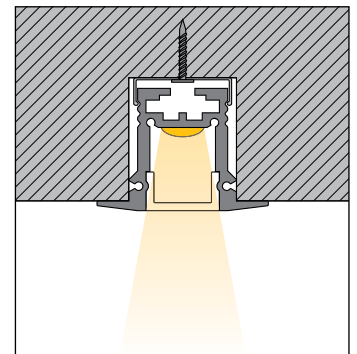

Perfect illumination: addition beginning + n x cut + addition end

Éclairage optimum : Rajout début + n x cut + rajout fin

Art.-No.	Anschluss + Endkappen • Connection and end caps • Connexion et capuchons
Anschluss und Endkappen • Connection and end caps • Connexion et capuchons	
62193A.45	5 m Endkappen Metall, mit Kragen und Konfektionierung, offenes Kabel 5 m Metal end caps, with collar and standard packing, open cable 5 m Capuchons sur les extrémités métal avec manchette et fabrication, câble ouvert
62193A.41	0,15 m Endkappen Metall, mit Kragen und Konfektionierung, Stecker einseitig 0,15 m Metal end caps, with collar and standard packing, plug on one side 0,15 m Capuchons sur les extrémités métal avec manchette et fabrication, fiche sur un côté
62193A.42	0,15 m Endkappen Metall, mit Kragen und Konfektionierung, Stecker/Buchse 0,15 m Metal end caps, with collar and standard packing, plug/socket 0,15 m Capuchons sur les extrémités métal avec manchette et fabrication, fiche / douille

Zubehör • accessories • accessoires ▶ slimlux 19 K			
Art.-No.	Model	Beschreibung • description • description	Unit
95024	sl 19 K mh	Montageklammer für Montage im Trockenbau Mounting clamp for dry wall construction mounting Pince de montage pour le montage pour une construction à sec	1 Stück 1 piece 1 pièce

Weiteres Zubehör ab Seite • additional accessories from page • autre accessoires à partir de la page ▶ 106

A