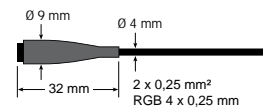

LED Lichtlinie slimlux 19 VA, Edelstahl 1.4404

LED Linear Lighting slimlux 19 VA, 1.4404 stainless steel 316L

Lignes lumineuses LED slimlux 19 VA, en inox

dot-spot®
Akzente setzen!

- Lichtlinie aus V4A Edelstahl für Auf- oder Einbaumontage, Breite 17,4 mm, Höhe 19,7 mm
- voll vergossene Ausführung klar oder opak, für den Außenbereich
- zum Einbau im (Erd-)Boden, Naturstein, Betonteilen und in Schwimmbädern
- auf Maß konfektioniert, mit Endkappen, max. Länge 3 m
- weitere Ausführungen auf Anfrage

- Lichtlinie aus V4A Edelstahl für Auf- oder Einbaumontage, Breite 17,4 mm, Höhe, 19,7 mm
- voll vergossene Ausführung klar oder opak, für den Außenbereich
- zum Einbau im (Erd-)Boden, Naturstein, Betonteilen und in Schwimmbädern
- made to measure, with end caps, max. length 3 m
- further versions upon request

- Lichtlinie aus V4A Edelstahl für Auf- oder Einbaumontage, Breite 17,4 mm, Höhe, 19,7 mm
- voll vergossene Ausführung klar oder opak, für den Außenbereich
- zum Einbau im (Erd-)Boden, Naturstein, Betonteilen und in Schwimmbädern
- fabriqué sur mesure, aux capuchons sur les extrémités, longueur maxi. 3 m
- d'autres exécutions sur demande