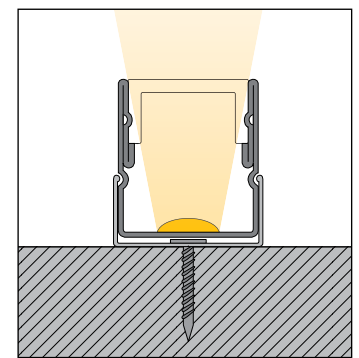

Art.-No.	Model	□	IP	Design
Profil • Profile • Profil				
62195.67.XXX	sl 19 VA d 67	ALU	IP 67	mit diffusem Vollverguss¹ with diffuse full grouting¹ avec un scellement diffus intégral¹
62195.672.XXX	sl 19 VA K 67	ALU	IP 67	mit klarem Vollverguss¹ with transparent full grouting¹ avec un scellement transparent¹

Art.-No.	☀	∅	CRI	⚡	Watt	✂	🔌
LED Band • LED stripe • Bande LED							
XXXXX.XX.827.0481	☀	warm white 2700 K	1050 lm/m	>80	24 VDC 9,6 W/m	100 mm	10/10 mm
XXXXX.XX.840.0491	☀	neutral white, 4000 K	1200 lm/m	>80	24 VDC 9,6 W/m	100 mm	10/10 mm
XXXXX.XX.960.1530	☀	cool white, 6000 K	960 lm/m	>90	24 VDC 9,6 W/m	50 mm	10/10 mm
XXXXX.XX.827.0528	☀	warm white 2700 K	2100 lm/m	>80	24 VDC 19,2 W/m	50 mm	10/10 mm
XXXXX.XX.840.0597	☀	neutral white, 4000 K	2400 lm/m	>80	24 VDC 19,2 W/m	50 mm	10/10 mm
XXXXX.XX.860.1252	☀	cool white, 6000 K	2500 lm/m	>80	24 VDC 19,2 W/m	50 mm	10/10 mm
XXXXX.XX.002.1302	🟡	blue 470 nm	189 lm/m	-	24 VDC 9,6 W/m	50 mm	10/10 mm
XXXXX.XX.003.1289	🟢	green 527 nm	735 lm/m	-	24 VDC 9,6 W/m	50 mm	10/10 mm
XXXXX.XX.004.1290	🟠	amber 590 nm	336 lm/m	-	24 VDC 9,6 W/m	50 mm	10/10 mm
XXXXX.XX.005.0978	🔴	red 625 nm	336 lm/m	-	24 VDC 9,6 W/m	50 mm	10/10 mm
XXXXX.XX.099.1139	🌈	RGB	450 lm/m	-	24 VDC 15 W/m	100 mm	15/15 mm
XXXXX.XX.804.1139	🌈	RGB (NW) 4000 K²	1100 lm/m	>80	24 VDC 20 W/m	100 mm	15/15 mm