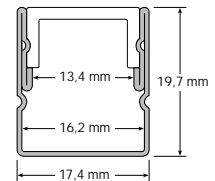

LED Lichtlinie slimlux 19 VA, Edelstahl 1.4404

LED Linear Lighting slimlux 19 VA, 1.4404 stainless steel 316L

Lignes lumineuses LED slimlux 19 VA, en inox

dot-spot®
Akzente setzen!

- Lichtlinie aus V4A Edelstahl für Auf- oder Einbaumontage, Breite 17,4 mm, Höhe 19,7 mm
- voll vergossene Ausführung klar oder opak, für den Außenbereich
- zum Einbau im (Erd-)Boden, Naturstein, Betonteilen und in Schwimmbädern
- auf Maß konfektioniert, mit Endkappen, max. Länge 3 m
- weitere Ausführungen auf Anfrage

- Lichtlinie aus V4A Edelstahl für Auf- oder Einbaumontage, Breite 17,4 mm, Höhe, 19,7 mm
- voll vergossene Ausführung klar oder opak, für den Außenbereich
- zum Einbau im (Erd-)Boden, Naturstein, Betonteilen und in Schwimmbädern
- made to measure, with end caps, max. length 3 m
- further versions upon request

- Lichtlinie aus V4A Edelstahl für Auf- oder Einbaumontage, Breite 17,4 mm, Höhe, 19,7 mm
- voll vergossene Ausführung klar oder opak, für den Außenbereich
- zum Einbau im (Erd-)Boden, Naturstein, Betonteilen und in Schwimmbädern
- fabriqué sur mesure, aux capuchons sur les extrémités, longueur maxi. 3 m
- d'autres exécutions sur demande