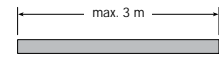

LED Lichtlinie slimlux 19 VA, Edelstahl 1.4404

LED Linear Lighting slimlux 19 VA, 1.4404 stainless steel 316L

Lignes lumineuses LED slimlux 19 VA, en inox

dot-spot®
Akzente setzen!

- Lichtlinie aus V4A Edelstahl für Auf- oder Einbaumontage, Breite 17,4 mm, Höhe 19,7 mm
- voll vergossene Ausführung klar oder opak, für den Außenbereich
- zum Einbau im (Erd-)Boden, Naturstein, Betonteilen und in Schwimmbädern
- auf Maß konfektioniert, mit Endkappen, max. Länge 3 m
- weitere Ausführungen auf Anfrage

- Lichtlinie aus V4A Edelstahl für Auf- oder Einbaumontage, Breite 17,4 mm, Höhe, 19,7 mm
- voll vergossene Ausführung klar oder opak, für den Außenbereich
- zum Einbau im (Erd-)Boden, Naturstein, Betonteilen und in Schwimmbädern
- made to measure, with end caps, max. length 3 m
- further versions upon request

- Lichtlinie aus V4A Edelstahl für Auf- oder Einbaumontage, Breite 17,4 mm, Höhe, 19,7 mm
- voll vergossene Ausführung klar oder opak, für den Außenbereich
- zum Einbau im (Erd-)Boden, Naturstein, Betonteilen und in Schwimmbädern
- fabriqué sur mesure, aux capuchons sur les extrémités, longueur maxi. 3 m
- d'autres exécutions sur demande