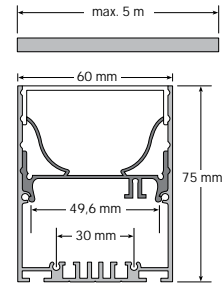

LED Lichtlinie slimlux 60x75 - NEU

LED stripe slimlux 60x75 - NEW

Bandes LED slimlux 60x75 - NOUVEAU

dot-spot®
Akzente setzen!

- hochwertiges Aluminium Leuchtenprofil 60 x 75 mm, silber eloxiert, auf Wunsch auch RAL pulverbeschichtet lieferbar
- mit weißem Reflektor für höhere Lichtausbeute
- Netzteil nt 24/60 L20 integrierbar
- diffuse Abdeckungen in verschiedenen Höhen montierbar
- auf Maß konfektioniert, mit Endkappen, max. Länge 5 m

- high-quality aluminum profile 60 x 75 mm, silver anodized, available also RAL powder coated upon request
- with white reflector for a higher light output
- Power supply nt 24/60 L20 to be optionally integrated
- diffuse covers mountable at different heights
- made to measure, with end caps, max. length 5 m

- profil de luminaires de qualité 60 x 75 mm, anodisé, coloris argent, sur demande, également disponible en RAL, revêtu par poudre
- muni d'un réflecteur blanc pour un plus grand rendement d'éclairage
- source d'alimentation nt 24/60 L20 intégrable
- recouvrements diffus permettant un montage à différentes hauteurs
- fabriqué sur mesure, aux capuchons aux extrémités, longueur maxi. 5 m

Art.-No.	Model	□	IP	Design
Profil • Profile • Profil				
66075.20.XXX	sl 60x75 d 20	ALU	IP 20	mit diffuser Abdeckung, IP 20 with diffuse cover, IP 20 avec un recouvrement diffus, IP 20
66075.64.XXX	sl 60x75 d 64	ALU	IP 64	Teilverguss, mit diffuser Abdeckung, IP 64 partially grouted, with diffuse cover, IP 64 scellement partiel avec un recouvrement diffus, IP 64