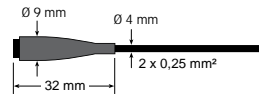

LED Lichtlinie slimlux 60x75 - NEU

LED stripe slimlux 60x75 - NEW

Bandes LED slimlux 60x75 - NOUVEAU

dot-spot®
Akzente setzen!

- hochwertiges Aluminium Leuchtenprofil 60 x 75 mm, silber eloxiert, auf Wunsch auch RAL pulverbeschichtet lieferbar
- mit weißem Reflektor für höhere Lichtausbeute
- Netzteil nt 24/60 L20 integrierbar
- diffuse Abdeckungen in verschiedenen Höhen montierbar
- auf Maß konfektioniert, mit Endkappen, max. Länge 5 m

- high-quality aluminum profile 60 x 75 mm, silver anodized, available also RAL powder coated upon request
- with white reflector for a higher light output
- Power supply nt 24/60 L20 to be optionally integrated
- diffuse covers mountable at different heights
- made to measure, with end caps, max. length 5 m

- profil de luminaires de qualité 60 x 75 mm, anodisé, coloris argent, sur demande, également disponible en RAL, revêtu par poudre
- muni d'un réflecteur blanc pour un plus grand rendement d'éclairage
- source d'alimentation nt 24/60 L20 intégrable
- recouvrements diffus permettant un montage à différentes hauteurs
- fabriqué sur mesure, aux capuchons aux extrémités, longueur maxi. 5 m

Art.-No.	☀	∅	CRI	⚡	Watt	✂	🔌
LED Band • LED stripe • Bande LED							
XXXXX.XX.827.0528	☑ warm white 2700 K	2100 lm/m	>80	24 VDC	19,2 W/m	50 mm	10/10 mm
XXXXX.XX.840.0597	☑ neutral white, 4000 K	2400 lm/m	>80	24 VDC	19,2 W/m	50 mm	10/10 mm
XXXXX.XX.860.1252	☑ cool white, 6000 K	2500 lm/m	>80	24 VDC	19,2 W/m	50 mm	10/10 mm
XXXXX.XX.099.1139	☑ RGB	450 lm/m	-	24 VDC	15 W/m	100 mm	15/15 mm
XXXXX.XX.804.1139	☑ RGB (NW) 4000 K ¹	1100 lm/m	>80	24 VDC	20 W/m	100 mm	15/15 mm