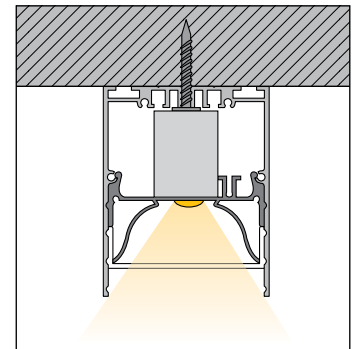

Zubehör • accessories • accessoires ▶ slimlux 60x75			
Art.-No.	Model	Beschreibung • description • description	Unit
90328	nt 24/60 20 L	Netzteil 60 W zum Einbau in Leuchtenprofil sl 60x75, zur Stromversorgung von ca. 2,5 m Lichtleiste 60 W power supply for installation inside the sl 60x75 profile, for supplying power to a light bar of approx. 2.5 m in length Source d'alimentation 60 W pour une intégration dans le profil de luminaires sl 60x75 pour une alimentation en courant d'une réglette d'éclairage d'env. 2,5 m	280 x 30 x 21,6 mm
95023	sl 60x75 dbf	Abhängung für Deckenbefestigung sl 60x75 Suspension for ceiling mount sl 60x75 Suspension pour une fixation de plafond sl 60x75	1 Paar 1 pair 1 paire

Weiteres Zubehör ab Seite • additional accessories from page • autre accessoires à partir de la page ▶ 106

A