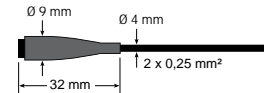

LED Lichtlinie slimlux XS 10x15

LED Linear Lighting slimlux XS 10x15

Lignes lumineuses LED slimlux XS 10x15

dot-spot®
Akzente setzen!

- schmale Lichtlinie für Aufbau- und integrierte Montage, Breite nur 10 mm
- homogenes Leuchtbild
- auf Maß konfektioniert, mit Endkappen, max. Länge 3 m
- narrow line light for surface and integrated mounting, only 10 mm in width
- homogenous illumination pattern
- made to measure, with end caps, max. length 3 m
- ligne de lumière étroite pour une structure et un montage intégré, largeur seulement 10 mm
- résultat d'éclairage homogène
- fabriqué sur mesure, munis de capuchons aux extrémités, longueur maxi. 3 m

Art.-No.	Model	□	IP	Design
Profil • Profile • Profil				
62100.20.XXX	sl XS d 20	ALU	IP 20	mit diffuser Abdeckung with diffuse cover avec un recouvrement diffus
62100.67.XXX	sl XS d 67	ALU	IP 67	mit diffuserm Verguss ¹ with diffuse grouting ¹ avec un scellement diffus ¹

A

Art.-No.	☀	∅	CRI	⚡	Watt	✂	📏
LED Band • LED stripe • Bande LED							
XXXXX.XX 827.1114	☑ warm white 2700 K	750 lm/m	>85	24 VDC	8 W/m	50 mm	10/10 mm
XXXXX.XX 865.1310	☑ cool white 6500 K	790 lm/m	>85	24 VDC	8 W/m	50 mm	10/10 mm