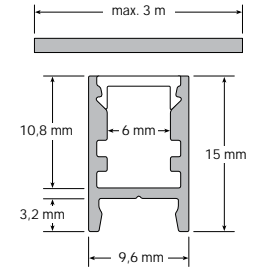

LED Lichtlinie slimlux XS 10x15

LED Linear Lighting slimlux XS 10x15

Lignes lumineuses LED slimlux XS 10x15

dot-spot®
Akzente setzen!

- schmale Lichtlinie für Aufbau- und integrierte Montage, Breite nur 10 mm
- homogenes Leuchtbild
- auf Maß konfektioniert, mit Endkappen, max. Länge 3 m
- narrow line light for surface and integrated mounting, only 10 mm in width
- homogenous illumination pattern
- made to measure, with end caps, max. length 3 m
- ligne de lumière étroite pour une structure et un montage intégré, largeur seulement 10 mm
- résultat d'éclairage homogène
- fabriqué sur mesure, munis de capuchons aux extrémités, longueur maxi. 3 m

Art.-No.	Model	□	IP	Design
Profil • Profile • Profil				
62100.20.XXX	sl XS d 20	ALU	IP 20	mit diffuser Abdeckung with diffuse cover avec un recouvrement diffus
62100.67.XXX	sl XS d 67	ALU	IP 67	mit diffuserm Verguss ¹ with diffuse grouting ¹ avec un scellement diffus ¹

A

Art.-No.	☀	∅	CRI	⚡	Watt	✂	📏
LED Band • LED stripe • Bande LED							
XXXXX.XX 827.1114	☑ warm white 2700 K	750 lm/m	>85	24 VDC	8 W/m	50 mm	10/10 mm
XXXXX.XX 865.1310	☑ cool white 6500 K	790 lm/m	>85	24 VDC	8 W/m	50 mm	10/10 mm

B

Zubehör • accessories • accessoires ▶ slimlux XS				
Art.-No.	Model	Beschreibung • description • description	Unit	
95062	sl XS ms	Montageprofil für sl 10x15 Installation profile for sl 10x15 Profil de montage sl 10x15	1 m	